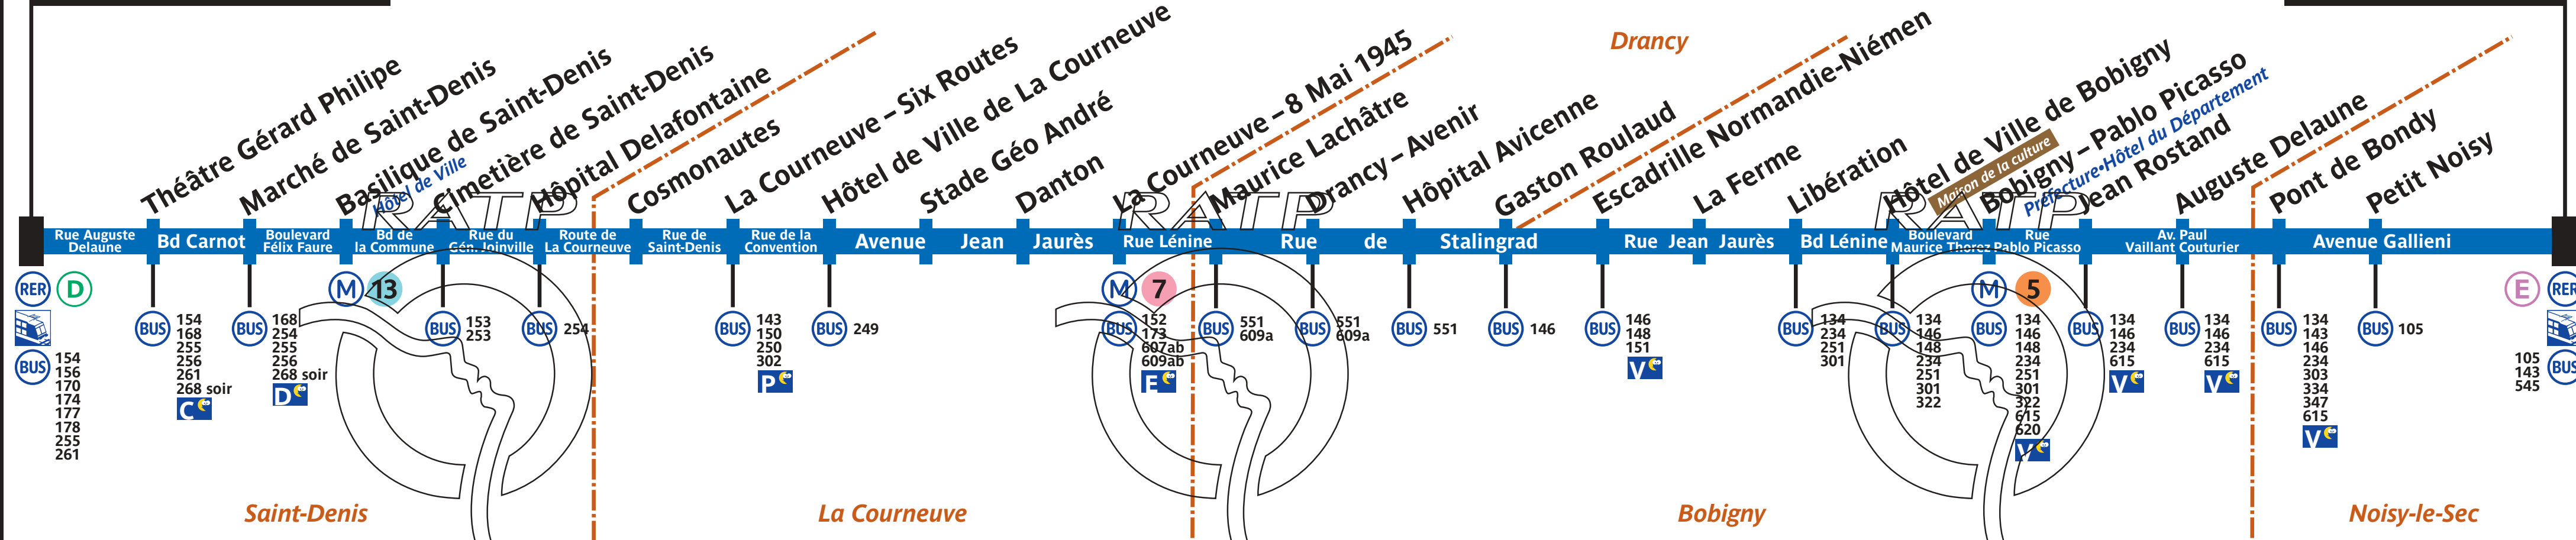

Gare de Saint-Denis – RER

Noisy-le-Sec – RER

ZONE TARIFAIRE 3

ZONE TARIFAIRE 3