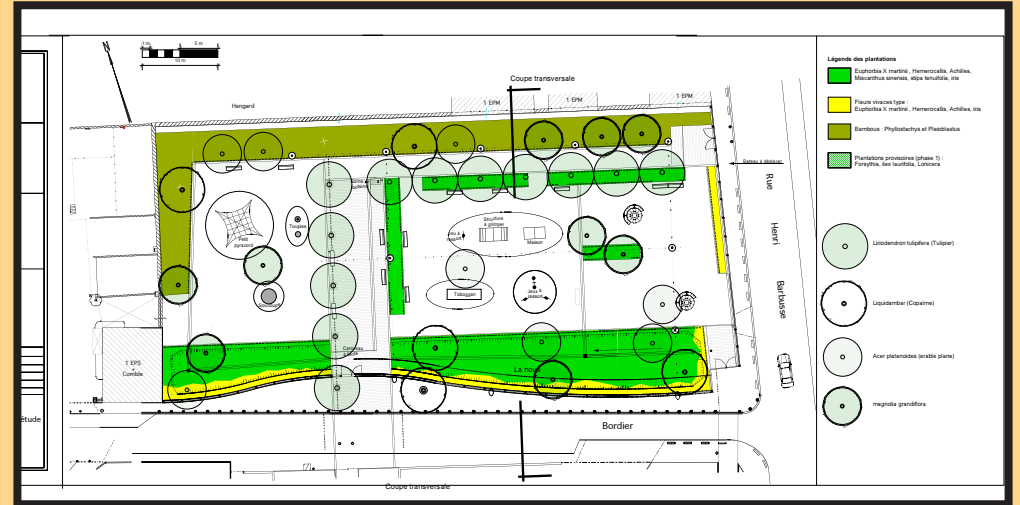

Liriodendron