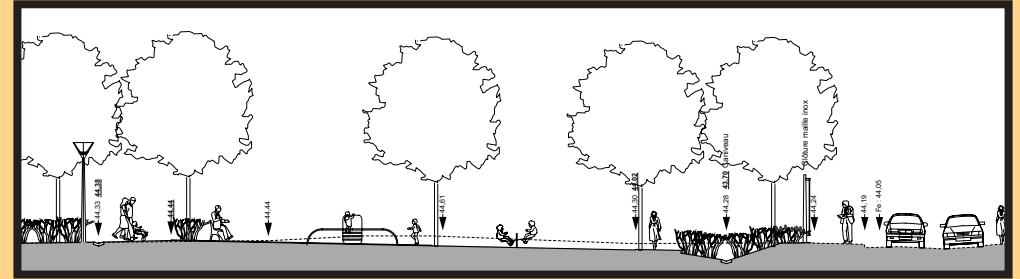

# SQUARE BORDIER

RÉALISÉ

Superficie du square 3000 m<sup>2</sup>

**Les arbres :**

12 Tulipiers de Virginie,  
9 Magnolias persistants,  
5 Liquidambars,  
8 Erables  
soit 34 arbres.

1390 Bambous en 2 variétés,  
413 arbustes en 4 variétés,  
2200 plantes vivaces et graminées  
en 7 variétés.

**Mobiliers urbains/jeux :**

11 jeux,  
15 bancs,  
2 tables,  
10 corbeilles à papier,  
1 borne fontaine.

**Montant des travaux :**  
environ 800 000 euros

**Financement travaux :**

40% ANRU  
14% Agence des Espaces Verts  
Ile-de-France  
13% Conseil général  
33% Plaine Commune